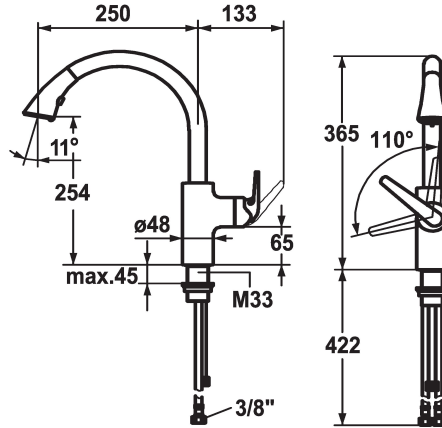

KWC DOMO Mitigeur à levier - Cuisine

Modell-Linie: **DOMO** | 10.061.004.000FL
Robinetteries | Robinets à monocommande

KWC-No.

122736

chromeline, A 250, raccords flexibles

- * Mitigeur à levier
- * ShieldProtect - membrane d'étanchéité
- * Position du levier possible à droite uniquement
- sécurité pour les enfants: eau froide en position avant
- * Distance mur au centre du perçage dans table min. 25 mm
- * TouchProtect - protection contre les brûlures grâce au principe de la double coque
- * Douchette inversible extensible - jonction aimantée lisse ergonomique au niveau d'extraction, la forme et le maniement
- SprayClean - élimination active du calcaire et nettoyage rapide du filtre
- Neoperl® Cascade®
- PowerClean - mode jet pluie, avec rappel automatique

- extensible jusqu'à 600 mm
- surface du flexible assortie à la surface de la robinetterie
- * Guide flexible orientable 360°
- * EasyLock - rétractation aisée de la douchette extractible
- * OptimalSpace - un espace de lavage ou de travail généreux
- * KWC cartouche L 39 - universelle
- avec technique à disques céramique
- réglage de débit et de température continu
- limitation de température et débit
- * Raccords flexibles 3/8"
- * Fixation par tige filetée M33 x 1.5
- Perçage utile ø35 mm

Données techniques

Débit jet pluie
Débit jet normal
Raccord
goulot
Commande
Douchette de cuisine
Code couleur
Type d'installation
Type de robinet
forme de construction
Dimension de la hauteur
Groupe de bruit pour la robinetterie
Projection A
Label énergétique
Matière

10 l/min (3 bar)
9 l/min (3 bar)
tuyaux de raccordement flexibles
orientable
commande latérale
Douchette extractible
chromeline
montage vertical
Hebelmischer
J-Bec
365
I
A250
B
Laiton

Pièces de rechange