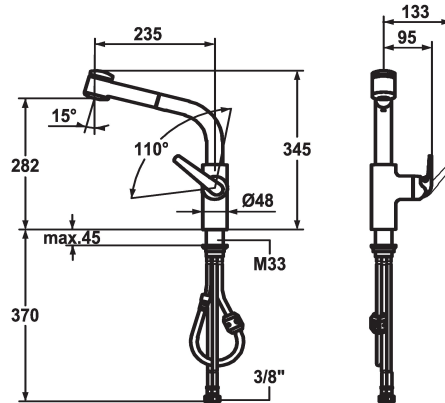

### KWC-No.

**122727**

chromeline, A 235, tubi flessibili di collegamento

\* Miscelatore a leva

\* ShieldProtect - membrana protettiva

\* Posizione della leva possibile solo a destra

- protezione per i bambini: posizione leva "acqua fredda" avanti

\* distanza tra la parete e il centro del foro del lavabo min. 25 mm

\* TouchProtect - protezione dalle scottature grazie al sistema a intercapedine

\* Doccia estraibile

- SprayClean - eliminazione attiva del calcare e pulizia rapida

- estraibile fino a 700 mm

- SprayLock - impostazione del tipo di getto della doccia

- PowerClean - getto a richiesta, con ritorno automatico

- superficie del tubo flessibile abbinata alla superficie della rubinetteria

- regolazione continua della portata e della temperatura

- limitazione di temperatura e di portata

\* Tubi flessibili di collegamento da 3/8"

\* Fissaggio tramite raccordo filettato M33 x 1.5

\* Foratura ø35 mm