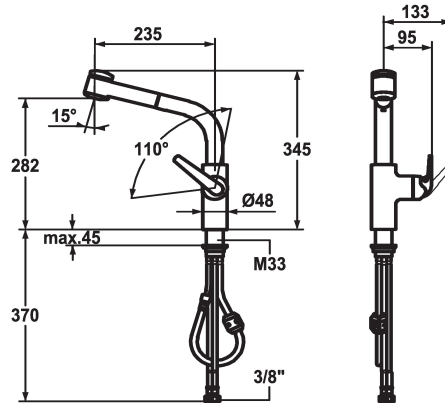

## KWC DOMO Miscelatore a leva - Cucina

Modell-Linie: DOMO | 10.061.003.000FL  
Rubinetterie per bagni | Rubinetterie monocomando

### KWC-No.

**122727**  
chromeline, A 235, tubi flessibili di collegamento

- \* Miscelatore a leva
- \* ShieldProtect - membrana protettiva
- \* Posizione della leva possibile solo a destra
- protezione per i bambini: posizione leva "acqua fredda" avanti
- \* distanza tra la parete e il centro del foro del lavabo min. 25 mm
- \* TouchProtect - protezione dalle scottature grazie al sistema a intercapedine
- \* Doccia estraibile
- SprayClean - eliminazione attiva del calcare e pulizia rapida
- estraibile fino a 700 mm
- SprayLock - impostazione del tipo di getto della doccia
- PowerClean - getto a richiesta, con ritorno automatico

- superficie del tubo flessibile abbinata alla superficie della rubinetteria
- \* Passaggio tubo flessibile, orientabile 360°
- \* EasyLock - ritorno automatico nella posizione iniziale
- \* OptimalSpace - ampia zona di lavoro e di lavaggio
- \* KWC cartuccia L 39 - universale
- con tecnica a dischi in ceramica
- regolazione continua della portata e della temperatura
- limitazione di temperatura e di portata
- \* Tubi flessibili di collegamento da 3/8"
- \* Fissaggio tramite raccordo filettato M33 x 1.5
- \* Foratura ø35 mm

12 l/min (3 bar)
12 l/min (3 bar)
tubi di collegamento flessibili
orientabile
azionamento laterale
Doccia estraibile
chromeline
montaggio fisso
Hebelmischer
L-Bocca
345
I
A235
C
282
Ottone
725342.502
6111 596.502