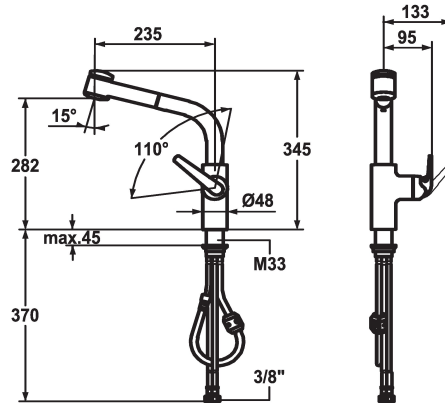

KWC DOMO Mitigeur à levier - Cuisine

Modell-Linie: **DOMO** | 10.061.003.000FL
Robinetteries | Robinets à monocommande

KWC-No.

122727

chromeline, A 235, raccords flexibles

- * Mitigeur à levier
- * ShieldProtect - membrane d'étanchéité
- * Position du levier possible à droite uniquement
- sécurité pour les enfants: eau froide en position avant
- * Distance mur au centre du perçage dans table min. 25 mm
- * TouchProtect - protection contre les brûlures grâce au principe de la double coque
- * Douchette extractible
- SprayClean - élimination active du calcaire et nettoyage rapide du filtre
- extensible jusqu'à 700 mm
- SprayLock - interruption du jet d'eau

Données techniques

Débit jet pluie	12 l/min (3 bar)
Débit jet normal	12 l/min (3 bar)
Raccord	tuyaux de raccordement flexibles
goulot	orientable
Commande	commande latérale
Douchette de cuisine	Douchette extractible
Code couleur	chromeline
Type d'installation	montage vertical
Type de robinet	Hebelmischer
forme de construction	L-Bec
Dimension de la hauteur	345
Groupe de bruit pour la robinetterie	I
Projection A	A235
Label énergétique	C
Dimension de la sortie d'eau	282
Matériau	Laiton

Débit jet pluie	12 l/min (3 bar)
Débit jet normal	12 l/min (3 bar)
Raccord	tuyaux de raccordement flexibles
goulot	orientable
Commande	commande latérale
Douchette de cuisine	Douchette extractible
Code couleur	chromeline
Type d'installation	montage vertical
Type de robinet	Hebelmischer
forme de construction	L-Bec
Dimension de la hauteur	345
Groupe de bruit pour la robinetterie	I
Projection A	A235
Label énergétique	C
Dimension de la sortie d'eau	282
Matériau	Laiton