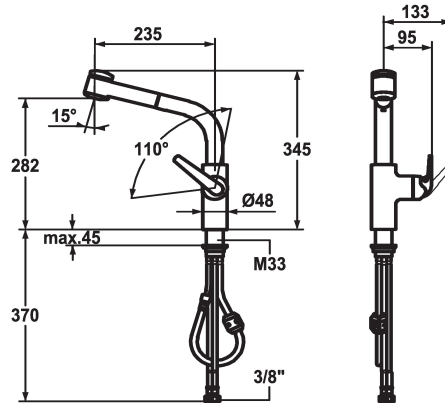

### KWC-No.

**122727**

chromeline, A 235, raccords flexibles

- \* Mitigeur à levier
- \* ShieldProtect - membrane d'étanchéité
- \* Position du levier possible à droite uniquement
- sécurité pour les enfants: eau froide en position avant
- \* Distance mur au centre du perçage dans table min. 25 mm
- \* TouchProtect - protection contre les brûlures grâce au principe de la double coque
- \* Douchette extractible
- SprayClean - élimination active du calcaire et nettoyage rapide du filtre
- extensible jusqu'à 700 mm
- SprayLock - interruption du jet d'eau

### Données techniques

Débit jet pluie	12 l/min (3 bar)
Débit jet normal	12 l/min (3 bar)
Raccord	tuyaux de raccordement flexibles
goulot	orientable
Commande	commande latérale
Douchette de cuisine	Douchette extractible
Code couleur	chromeline
Type d'installation	montage vertical
Type de robinet	Hebelmischer
forme de construction	L-Bec
Dimension de la hauteur	345
Groupe de bruit pour la robinetterie	I
Projection A	A235
Label énergétique	C
Dimension de la sortie d'eau	282
Matière	Laiton
teamNumber	725342.502
sanitasTroeschNumber	6111 596.502

Débit jet pluie	12 l/min (3 bar)
Débit jet normal	12 l/min (3 bar)
Raccord	tuyaux de raccordement flexibles
goulot	orientable
Commande	commande latérale
Douchette de cuisine	Douchette extractible
Code couleur	chromeline
Type d'installation	montage vertical
Type de robinet	Hebelmischer
forme de construction	L-Bec
Dimension de la hauteur	345
Groupe de bruit pour la robinetterie	I
Projection A	A235
Label énergétique	C
Dimension de la sortie d'eau	282
Matière	Laiton
teamNumber	725342.502
sanitasTroeschNumber	6111 596.502