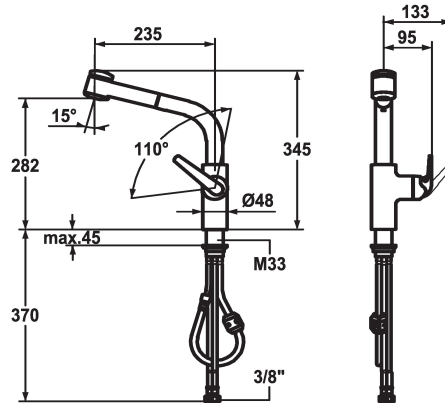

## KWC DOMO Mitigeur à levier - Cuisine

Modell-Linie: **DOMO** | 10.061.003.000FL  
Robinetteries | Robinets à monocommande

### KWC-No.

**122727**

chromeline, A 235, raccords flexibles

- \* Mitigeur à levier
- \* ShieldProtect - membrane d'étanchéité
- \* Position du levier possible à droite uniquement
- sécurité pour les enfants: eau froide en position avant
- \* Distance mur au centre du perçage dans table min. 25 mm
- \* TouchProtect - protection contre les brûlures grâce au principe de la double coque
- \* Douche extractible
- SprayClean - élimination active du calcaire et nettoyage rapide du filtre
- extensible jusqu'à 700 mm
- SprayLock - interruption du jet d'eau

- PowerClean - mode jet pluie, avec rappel automatique
- surface du flexible assortie à la surface de la robinetterie
- \* Guide flexible orientable 360°
- \* EasyLock - rétractation aisée de la douche extractible
- \* OptimalSpace - un espace de lavage ou de travail généreux
- \* KWC cartouche L 39 - universelle
- avec technique à disques céramique
- réglage de débit et de température continu
- limitation de température et débit
- \* Raccords flexibles 3/8"
- \* Fixation par tige filetée M33 x 1.5
- Perçage utile ø35 mm

12 l/min (3 bar)
12 l/min (3 bar)
tuyaux de raccordement flexibles
orientable
commande latérale
Douche extractible
chromeline
montage vertical
Hebelmischer
L-Bec
345
I
A235
C
282
Laiton