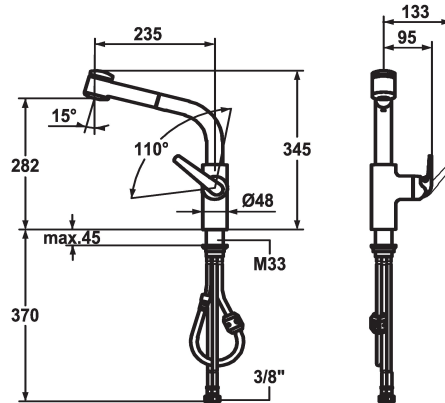

KWC DOMO

Hebelmischer - Küche

Modell-Linie: DOMO | 10.061.003.000FL

Armaturen | Manuelle Armaturen

KWC-Nr.

122727

chromeline, A 235, flexible Anschlusschläuche

* Hebelmischer

* ShieldProtect - Dichtmembrane

* Positionierung des Hebels nur rechts möglich

- Sicherheit für Kinder: Kaltwasser bei Hebelposition vorne

* Abstand Wand zu Mitte Tischbohrung min. 25 mm

* TouchProtect - Schutz vor Verbrennungen durch

- Schlauchoberfläche passend zu Armaturoberfläche

* Schlauchdurchführung, schwenkbar 360°

* EasyLock - einfache Auszugbrausenrückführung

* OptimalSpace - grosszügiger Wasch- / Arbeitsbereich

* KWC Steuerpatrone L 39 - Universal

Standmontage

Armaturtyp

Hebelmischer

Bauform

L-Auslauf

Mass Höhe

345

Armaturengeräuschgruppe