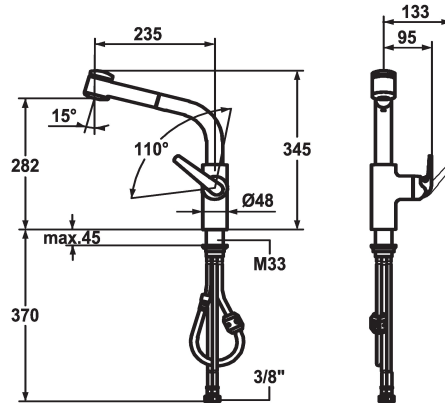

KWC DOMO Hebelmischer - Küche

Modell-Linie: **DOMO** | 10.061.003.000FL
Armaturen | Manuelle Armaturen

KWC-Nr.

122727

chromeline, A 235, flexible Anschlusschläuche

- * Hebelmischer
- * ShieldProtect - Dichtmembrane
- * Positionierung des Hebels nur rechts möglich
- Sicherheit für Kinder: Kaltwasser bei Hebelposition vorne
- * Abstand Wand zu Mitte Tischbohrung min. 25 mm
- * TouchProtect - Schutz vor Verbrennungen durch Zweischalenprinzip
- * Auszugbrause
- SprayClean - aktive Kalkbeseitigung und schnelle Siebreinigung
- bis 700 mm ausziehbar
- SprayLock - arretierbarer Brausestrahl
- PowerClean - Siebstrahlmodus, mit Rückstellautomatik

- Schlauchoberfläche passend zu Armatureoberfläche
- * Schlauchdurchführung, schwenkbar 360°
- * EasyLock - einfache Auszugbrausenrückführung
- * OptimalSpace - grosszügiger Wasch- / Arbeitsbereich
- * KWC Steuerpatrone L 39 - Universal
- mit Keramikscheibentechnik
- Auslaufmenge und Temperatur stufenlos einstellbar
- Temperatur- und Mengenbegrenzung
- * Flexible Anschlusschläuche 3/8"
- * Befestigung mit Gewindestutzen M33 x 1.5
- Tischbohrung ø35 mm

Technische Daten

Auslaufmenge Siebstrahl	12 l/min (3 bar)
Auslaufmenge Normalstahl	12 l/min (3 bar)
Anschluss	Flexible Anschlusschläuche
Auslauf	schwenkbar
Bedienung	seitenbedient
Küchenbrause	Auszugbrause
Farbcode	chromeline
Installationsart	Standmontage
Armaturtyp	Hebelmischer
Bauform	L-Auslauf
Mass Höhe	345
Armaturengeräuschgruppe	I
Ausladung A	A 235
Energie Etikette	C
Mass-Wasseraustritt	282
Material	Messing
teamNumber	725342.502
sanitasTroeschNumber	6111 596.502

Ersatzteile

KWC DOMO Hebelmischer - Küche

Modell-Linie: **DOMO** | 10.061.003.000FL
Armaturen | Manuelle Armaturen

Steuerpatrone L 39 - Universal

536591
K.32.60.00
