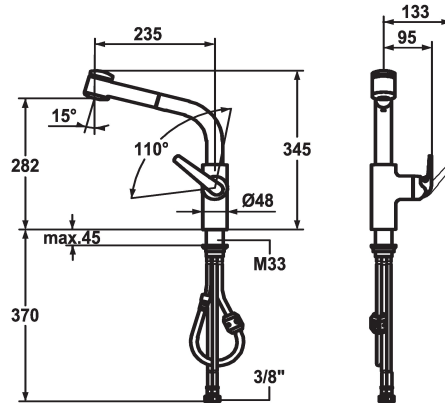

KWC DOMO Hebelmischer - Küche

Modell-Linie: **DOMO** | 10.061.003.000FL
Armaturen | Manuelle Armaturen

KWC-Nr.

122727

chromeline, A 235, flexible Anschlusschläuche

- * Hebelmischer
- * ShieldProtect - Dichtmembrane
- * Positionierung des Hebels nur rechts möglich
- Sicherheit für Kinder: Kaltwasser bei Hebelposition vorne
- * Abstand Wand zu Mitte Tischbohrung min. 25 mm
- * TouchProtect - Schutz vor Verbrennungen durch Zweischalenprinzip
- * Auszugbrause
 - SprayClean - aktive Kalkbeseitigung und schnelle Siebreinigung
 - bis 700 mm ausziehbar
 - SprayLock - arretierbarer Brausestrahl
 - PowerClean - Siebstrahlmodus, mit Rückstellautomatik

- Schlauchoberfläche passend zu Armaturoberfläche
- * Schlauchdurchführung, schwenkbar 360°
- * EasyLock - einfache Auszugbrausenrückführung
- * OptimalSpace - grosszügiger Wasch- / Arbeitsbereich
- * KWC Steuerpatrone L 39 - Universal
- mit Keramikscheibentechnik
- Auslaufmenge und Temperatur stufenlos einstellbar
- Temperatur- und Mengenbegrenzung
- * Flexible Anschlusschläuche 3/8"
- * Befestigung mit Gewindestutzen M33 x 1.5
- Tischbohrung ø35 mm

12 l/min (3 bar)
12 l/min (3 bar)
Flexible Anschlusschläuche
schwenkbar
seitenbedient
Auszugbrause
chromeline
Standmontage
Hebelmischer
L-Auslauf
345
I
A 235
C
282
Messing

Ersatzteile

KWC DOMO Hebelmischer - Küche

Modell-Linie: **DOMO** | 10.061.003.000FL
Armaturen | Manuelle Armaturen

Steuerpatrone L 39 - Universal

536591
K.32.60.00
