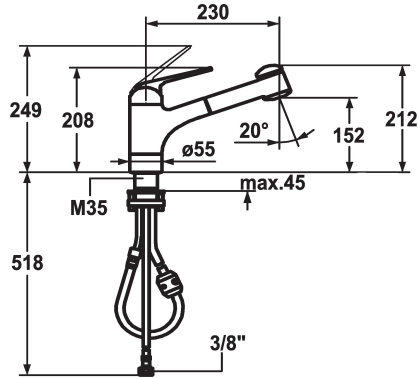

KWC DOMO Eengreepsmengkraan

Modell-Linie: DOMO | 10.061.053.000FL
Kranen | Eengreepkranen

KWC-No.

122726

- * Eengreepsmengkraan
- * Verwijderbaar voor montage onder raam - inbouwmaat 60 mm
- * ShieldProtect - afdichtingsmembran tussen hendel en kap: bescherming van de kern van de mengkraan
- * TouchProtect - mengkraanromp wordt niet heet
- * Beveiligd tegen terugstroming
- * Uittrekbare vaardouche
- SprayClean - actieve kalkverwijdering en snelle reiniging van de zeef
- tot 700 mm uittrekbaar
- SprayLock - vergrendelbare zeefstraal
- PowerClean - automatische terugschakeling

- slangoppervlak passend bij oppervlak van mengkraan
- * Slangdoorvoer, draaibaar 130°
- * EasyLock - Eenvoudig intrekken van de uittrekbare vaardouche
- * KWC patroon L 39 - universeel
- met keramische-schijventechniek
- uitstroomvolume en temperatuur traploos instelbaar
- temperatuur- en debietbegrenzing
- * Flexibele aansluitslangen 3/8"
- * Bevestiging met schroefdraadhuls M35 x 1.5 (voormontagesokkel)
- * Tafelboring ø35 - 37 mm

Technical Data

| | |
|--------------------------------------|---------------------------|
| Doorstroomhoeveelheid zeefstraal | 10 l/min (3 bar) |
| Doorstroomhoeveelheid normale straal | 10 l/min (3 bar) |
| Connection | flexibele aansluitslangen |
| uitloop | draaibaar |
| neerklapbaar | verwijderbaar |
| Handling | bovenbediening |
| Kitchen_spray | Uittrekbare vaardouche |
| Kleurcode | chromeline |
| Installation_type | staande montage |
| Faucet_typ | Hebelmischer |
| Hoogteafmeting | 212 |
| G_Acoustic group | I |
| Projection_A | A230 |
| EnergyLabelCH | B |
| Afmetingen wateruitlaat | 152 |
| Materiaal | Messing |