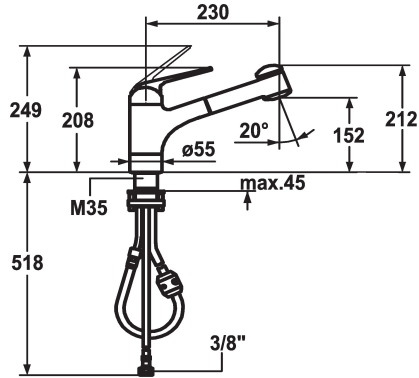

KWC DOMO

Miscelatore a leva - Cucina - corpo estraibile

Modell-Linie: DOMO | 10.061.053.000FL

Rubinerterie per bagni | Rubinerterie monocomando

KWC-No.

122726

chromeline, A 230, tubi flessibili di collegamento

- * Miscelatore a leva
- * Estraibile per montaggio sotto finestra - ingombro 60 mm
- * ShieldProtect - membrana protettiva
- * TouchProtect - protezione dalle scottature grazie al sistema a intercapedine
- * Con sicurezza antiriflusso
- * Doccia estraibile
- SprayClean - eliminazione attiva del calcare e pulizia rapida
- estraibile fino a 700 mm
- SprayLock - impostazione del tipo di getto della doccia
- PowerClean - getto a richiesta, con ritorno automatico
- superficie del tubo flessibile abbinata alla superficie della

- rubinetteria
- * Passaggio tubo flessibile, orientabile 130°
- * EasyLock - ritorno automatico nella posizione iniziale
- * KWC cartuccia L 39 - universale
- con tecnica a dischi in ceramica
- regolazione continua della portata e della temperatura
- limitazione di temperatura e di portata
- * Tubi flessibili di collegamento da 3/8"
- * Fissaggio tramite raccordo filettato M35 x 1.5 (zoccolo premontato)
- * Foratura ø35 - 37 mm

| |
|---------------------------------|
| 10 l/min (3 bar) |
| 10 l/min (3 bar) |
| tubi di collegamento flessibili |
| orientabile |
| estraibile |
| azionamento superiore |
| Doccia estraibile |
| chromeline |
| montaggio fisso |
| Hebelmischer |
| 212 |
| I |
| A230 |
| B |
| 152 |
| Ottone |