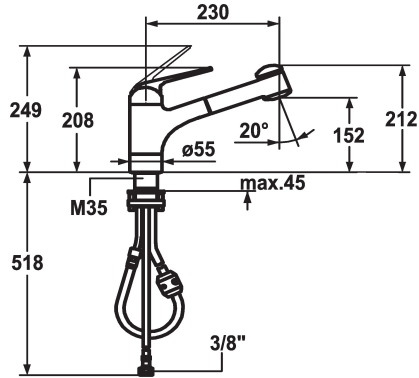

KWC DOMO

Miscelatore a leva - Cucina - corpo estraibile

Modell-Linie: DOMO | 10.061.053.000FL

Rubinerterie per bagni | Rubinerterie monocomando

KWC-No.

122726

chromeline, A 230, tubi flessibili di collegamento

- * Miscelatore a leva
- * Estraibile per montaggio sotto finestra - ingombro 60 mm
- * ShieldProtect - membrana protettiva
- * TouchProtect - protezione dalle scottature grazie al sistema a intercapedine
- * Con sicurezza antiriflusso
- * Doccia estraibile
- SprayClean - eliminazione attiva del calcare e pulizia rapida
- estraibile fino a 700 mm
- SprayLock - impostazione del tipo di getto della doccia
- PowerClean - getto a richiesta, con ritorno automatico
- superficie del tubo flessibile abbinata alla superficie della

- rubinetteria
- * Passaggio tubo flessibile, orientabile 130°
- * EasyLock - ritorno automatico nella posizione iniziale
- * KWC cartuccia L 39 - universale
- con tecnica a dischi in ceramica
- regolazione continua della portata e della temperatura
- limitazione di temperatura e di portata
- * Tubi flessibili di collegamento da 3/8"
- * Fissaggio tramite raccordo filettato M35 x 1.5 (zoccolo premontato)
- * Foratura ø35 - 37 mm

10 l/min (3 bar)
10 l/min (3 bar)
tubi di collegamento flessibili
orientabile
estraibile
azionamento superiore
Doccia estraibile
chromeline
montaggio fisso
Hebelmischer
212
I
A230
B
152
Ottone
725341.502
6111 597.502