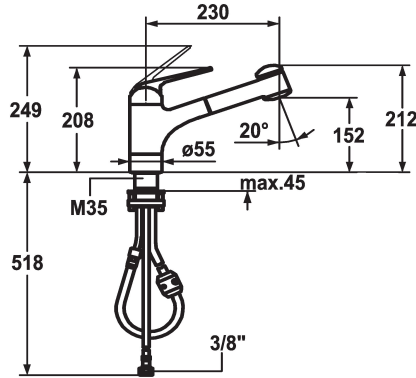

KWC DOMO

Mitigeur à levier - Cuisine - déboîtable

Modell-Linie: DOMO | 10.061.053.000FL
Robinettes | Robinets à monocommande

KWC-No.

122726

chromeline, A 230, raccords flexibles

- * Mitigeur à levier
- * Pour montage sous fenêtre, déboîtable - hauteur min. 60 mm
- * ShieldProtect - membrane d'étanchéité
- * TouchProtect - protection contre les brûlures grâce au principe de la double coque
- * Anti-refoulement intégré
- * Douchette extractible
- SprayClean - élimination active du calcaire et nettoyage rapide du filtre
- extensible jusqu'à 700 mm
- SprayLock - interruption du jet d'eau

- PowerClean - mode jet pluie, avec rappel automatique
- surface du flexible assortie à la surface de la robinetterie
- * Guide flexible orientable 130°
- * EasyLock - rétractation aisée de la douchette extractible
- * KWC cartouche L 39 - universelle
- avec technique à disques céramique
- réglage de débit et de température continu
- limitation de température et débit
- * Raccords flexibles 3/8"
- * Fixation par tige filetée M35 x 1.5 (socle prémonté)
- Perçage utile ø35 - 37 mm

Données techniques

Débit jet pluie
Débit jet normal
Raccord
goulot
rabbatable
Commande
Douchette de cuisine
Code couleur
Type d'installation
Type de robinet
Dimension de la hauteur
Groupe de bruit pour la robinetterie
Projection A
Label énergétique
Dimension de la sortie d'eau
Matière

10 l/min (3 bar)
10 l/min (3 bar)
tuyaux de raccordement flexibles
orientable
déboîtable
commande par le haut
Douchette extractible
chromeline
montage vertical
Hebelmischer
212
I
A230
B
152
Laiton

Pièces de rechange