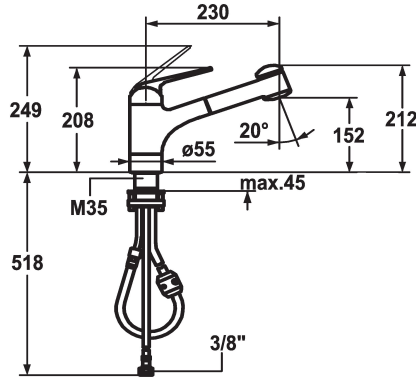

KWC DOMO

Mitigeur à levier - Cuisine - déboîtable

Modell-Linie: DOMO | 10.061.053.000FL
Robinetteries | Robinets à monocommande

KWC-No.

122726

chromeline, A 230, raccords flexibles

- * Mitigeur à levier
- * Pour montage sous fenêtre, déboîtable - hauteur min. 60 mm
- * ShieldProtect - membrane d'étanchéité
- * TouchProtect - protection contre les brûlures grâce au principe de la double coque
- * Anti-refoulement intégré
- * Douchette extractible
- SprayClean - élimination active du calcaire et nettoyage rapide du filtre
- extensible jusqu'à 700 mm
- SprayLock - interruption du jet d'eau

Données techniques

Débit jet pluie	10 l/min (3 bar)
Débit jet normal	10 l/min (3 bar)
Raccord	tuyaux de raccordement flexibles
goulot	orientable
rabbatable	déboîtable
Commande	commande par le haut
Douchette de cuisine	Douchette extractible
Code couleur	chromeline
Type d'installation	montage vertical
Type de robinet	Hebelmischer
Dimension de la hauteur	212
Groupe de bruit pour la robinetterie	l
Projection A	A230
Label énergétique	B
Dimension de la sortie d'eau	152
Matière	Laiton
teamNumber	725341.502
sanitasTroeschNumber	6111 597.502

Débit jet pluie	10 l/min (3 bar)
Débit jet normal	10 l/min (3 bar)
Raccord	tuyaux de raccordement flexibles
goulot	orientable
rabbatable	déboîtable
Commande	commande par le haut
Douchette de cuisine	Douchette extractible
Code couleur	chromeline
Type d'installation	montage vertical
Type de robinet	Hebelmischer
Dimension de la hauteur	212
Groupe de bruit pour la robinetterie	l
Projection A	A230
Label énergétique	B
Dimension de la sortie d'eau	152
Matière	Laiton
teamNumber	725341.502
sanitasTroeschNumber	6111 597.502