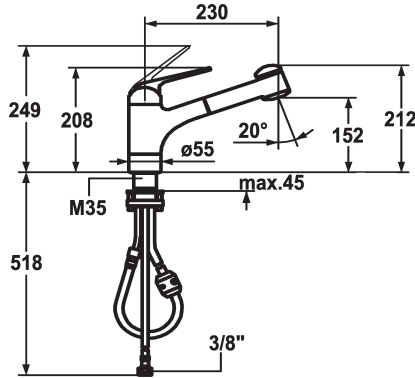

KWC DOMO

Mitigeur à levier - Cuisine - déboîtable

Modell-Linie: **DOMO** | 10.061.053.000FL
 Robinetteries | Robinets à monocommande

KWC-No.

122726
 chromeline, A 230, raccords flexibles

- * Mitigeur à levier
- * Pour montage sous fenêtre, déboîtable - hauteur min. 60 mm
- * ShieldProtect - membrane d'étanchéité
- * TouchProtect - protection contre les brûlures grâce au principe de la double coque
- * Anti-refoulement intégré
- * Douchette extractible
- SprayClean - élimination active du calcaire et nettoyage rapide du filtre
- extensible jusqu'à 700 mm
- SprayLock - interruption du jet d'eau

- PowerClean - mode jet pluie, avec rappel automatique
- surface du flexible assortie à la surface de la robinetterie
- * Guide flexible orientable 130°
- * EasyLock - rétractation aisée de la douchette extractible
- * KWC cartouche L 39 - universelle
- avec technique à disques céramique
- réglage de débit et de température continu
- limitation de température et débit
- * Raccords flexibles 3/8"
- * Fixation par tige filetée M35 x 1.5 (socle prémonté)
- Perçage utile ø35 - 37 mm

Données techniques

Débit jet pluie
Débit jet normal
Raccord
goulot
rabbatable
Commande
Douchette de cuisine
Code couleur
Type d'installation
Type de robinet
Dimension de la hauteur
Groupe de bruit pour la robinetterie
Projection A
Label énergétique
Dimension de la sortie d'eau
Matière

10 l/min (3 bar)
10 l/min (3 bar)
tuyaux de raccordement flexibles
orientable
déboîtable
commande par le haut
Douchette extractible
chromeline
montage vertical
Hebelmischer
212
l
A230
B
152
Laiton

Pièces de rechange