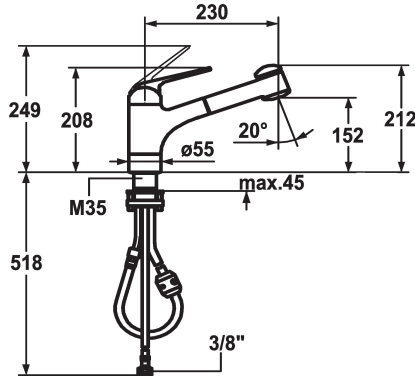

KWC DOMO

Hebelmischer - Küche - wegnehmbar

Modell-Linie: **DOMO** | 10.061.053.000FL
Armaturen | Manuelle Armaturen

KWC-Nr.

122726

chromeline, A 230, flexible Anschlusschläuche

- * Hebelmischer
- * Wegnehmbar für Unterfenstermontage - Einbaumaß 60 mm
- * ShieldProtect - Dichtmembrane
- * TouchProtect - Schutz vor Verbrennungen durch Zweischalenprinzip
- * Eigensicher gegen Rückfließen
- * Auszugbrause
- SprayClean - aktive Kalkbeseitigung und schnelle Siebreinigung
- bis 700 mm ausziehbar
- SprayLock - arretierbarer Brausestrahl
- PowerClean - Siebstrahlmodus, mit Rückstellautomatik

- Schlauchoberfläche passend zu Armaturoberfläche
- * Schlauchdurchführung, schwenkbar 130°
- * EasyLock - einfache Auszugbrausenrückführung
- * KWC Steuerpatrone L 39 - Universal
- mit Keramikscheibentechnik
- Auslaufmenge und Temperatur stufenlos einstellbar
- Temperatur- und Mengenbegrenzung
- * Flexible Anschlusschläuche 3/8"
- * Befestigung mit Gewindestutzen M35 x 1.5 (Vormontagesockel)
- Tischbohrung ø35 - 37 mm

Technische Daten

Auslaufmenge Siebstrahl
Auslaufmenge Normalstrahl
Anschluss
Auslauf
wegnehmbar
Bedienung
Küchenbrause
Farbcode
Installationsart
Armaturtyp
Mass Höhe
Armaturengeräuschgruppe
Ausladung A
Energie Etikette
Mass-Wasseraustritt
Material

10 l/min (3 bar)
10 l/min (3 bar)
Flexible Anschlusschläuche
schwenkbar
wegnehmbar
topbedient
Auszugbrause
chromeline
Standmontage
Hebelmischer
212
I
A 230
B
152
Messing

Ersatzteile

KWC DOMO

Hebelmischer - Küche - wegnehmbar