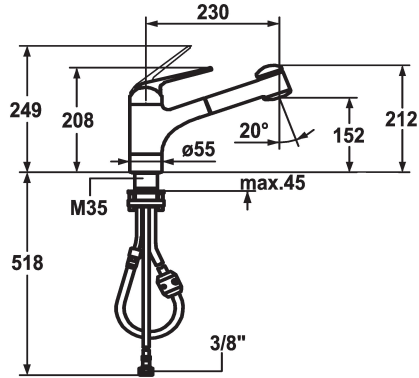

## KWC DOMO

Hebelmischer - Küche - wegnehmbar

Modell-Linie: **DOMO** | 10.061.053.000FL  
Armaturen | Manuelle Armaturen

### KWC-Nr.

**122726**

chromeline, A 230, flexible Anschlusschläuche

- \* Hebelmischer
- \* Wegnehmbar für Unterfenstermontage - Einbaumaß 60 mm
- \* ShieldProtect - Dichtmembrane
- \* TouchProtect - Schutz vor Verbrennungen durch Zweischalenprinzip
- \* Eigensicher gegen Rückfließen
- \* Auszugbrause
- SprayClean - aktive Kalkbeseitigung und schnelle Siebreinigung
- bis 700 mm ausziehbar
- SprayLock - arretierbarer Brausestrahl
- PowerClean - Siebstrahlmodus, mit Rückstellautomatik

- Schlauchoberfläche passend zu Armaturoberfläche
- \* Schlauchdurchführung, schwenkbar 130°
- \* EasyLock - einfache Auszugbrausenrückführung
- \* KWC Steuerpatrone L 39 - Universal
- mit Keramikscheibentechnik
- Auslaufmenge und Temperatur stufenlos einstellbar
- Temperatur- und Mengenbegrenzung
- \* Flexible Anschlusschläuche 3/8"
- \* Befestigung mit Gewindestutzen M35 x 1.5 (Vormontagesockel)
- Tischbohrung 35 - 37 mm

10 l/min (3 bar)
10 l/min (3 bar)
Flexible Anschlusschläuche
schwenkbar
wegnehmbar
topbedient
Auszugbrause
chromeline
Standmontage
Hebelmischer
212
I
A 230
B
152
Messing