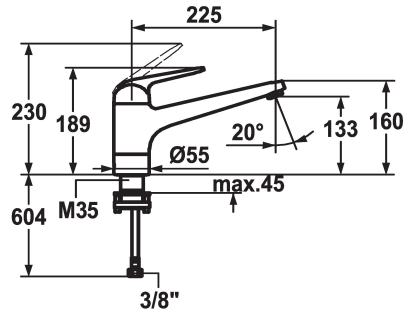

KWC DOMO

Hebelmischer - Küche - wegnehmbar

Modell-Linie: DOMO | 10.061.043.000FL
Armaturen | Manuelle Armaturen

KWC-Nr.

122725

chromeline, A 225, flexible Anschlusschläuche

- * Hebelmischer
- * Wegnehmbar für Unterfenstermontage - Einbaumaß 60 mm
- * ShieldProtect - Dichtmembrane
- * Eigensicher gegen Rückfließen
- * Schwenkauslauf 160°
- Neoperl® Cascade®
- * KWC Steuerpatrone L 39 - Universal

- mit Keramikscheibentechnik
- Auslaufmenge und Temperatur stufenlos einstellbar
- Temperatur- und Mengenbegrenzung
- * Flexible Anschlusschläuche 3/8"
- * Befestigung mit Gewindestützen M35 x 1.5 (Vormontagesockel)
- Tischbohrung ø35 - 37 mm

Technische Daten

| |
|-------------------------|
| Auslaufmenge |
| Anschluss |
| Auslauf |
| wegnehmbar |
| Bedienung |
| Farbcode |
| Installationsart |
| Armaturtyp |
| Mass Höhe |
| Armaturengeräuschgruppe |
| Ausladung A |
| Energie Etikette |
| Mass-Wasseraustritt |
| Material |

| |
|----------------------------|
| 12 l/min (3 bar) |
| Flexible Anschlusschläuche |
| schwenkbar |
| wegnehmbar |
| topbedient |
| chromeline |
| Standmontage |
| Hebelmischer |
| 189 |
| I |
| A 225 |
| C |
| 133 |
| Messing |