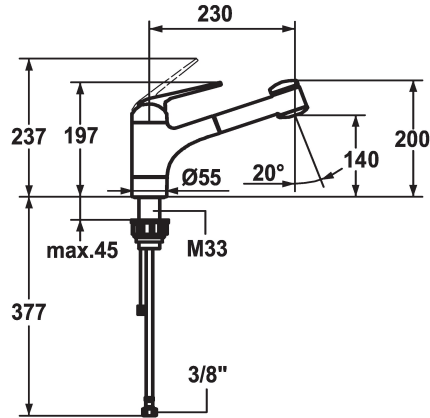

KWC DOMO Eengreepsmengkraan - Keuken

Modell-Linie: DOMO | 10.061.033.000FL
Kranen | Eengreepkranen

KWC-No.

122719
chromeline, A 230

- * Eengreepsmengkraan
- * ShieldProtect - afdichtingsmembraan tussen hendel en kap: bescherming van de kern van de mengkraan
- * TouchProtect - mengkraanromp wordt niet heet
- * Uittrekbare vaardouche
- SprayClean - actieve kalkverwijdering en snelle reiniging van de zeef
- tot 700 mm uittrekbaar
- SprayLock - vergrendelbare zeefstraal
- PowerClean - automatische terugschakeling

- slangoppervlak passend bij oppervlak van mengkraan
- * Slangdoorvoer, draaibaar 130°
- * EasyLock - Eenvoudig intrekken van de uittrekbare vaardouche
- * KWC patroon L 39 - universeel
- met keramische-schijventechniek
- uitstroomvolume en temperatuur traploos instelbaar
- temperatuur- en debietbegrenzing
- * Flexibele aansluitlangen 3/8"
- * Bevestiging met schroefdraadhuls M33 x 1.5
- * Tafelboring ø35 mm

Technical Data

Doorstroomhoeveelheid zeefstraal	12 l/min (3 bar)
Doorstroomhoeveelheid normale straal	12 l/min (3 bar)
schroefverbindingen	flexibele aansluitlangen
Uitloop	draaibaar
Bediening	bovenbediening
Keukendouche	Uittrekbare vaardouche
Kleurcode	chromeline
Type installatie	staande montage
Kraan type	Hebelmischer
Hoogteafmeting	200
geluidsklasse	I
Projectie A	A230
Energielabel	C
Afmetingen wateruitlaat	140
Materiaal	Messing

Doorstroomhoeveelheid zeefstraal	12 l/min (3 bar)
Doorstroomhoeveelheid normale straal	12 l/min (3 bar)
schroefverbindingen	flexibele aansluitlangen
Uitloop	draaibaar
Bediening	bovenbediening
Keukendouche	Uittrekbare vaardouche
Kleurcode	chromeline
Type installatie	staande montage
Kraan type	Hebelmischer
Hoogteafmeting	200
geluidsklasse	I
Projectie A	A230
Energielabel	C
Afmetingen wateruitlaat	140
Materiaal	Messing