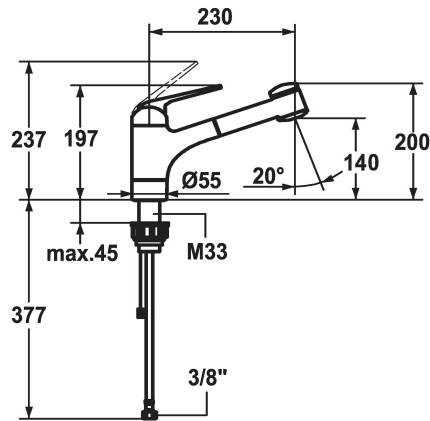

## KWC DOMO Mitigeur à levier - Cuisine

Modell-Linie: **DOMO** | 10.061.033.000FL  
Robinetteries | Robinets à monocommande

### KWC-No.

**122719**  
chromeline, A 230, raccords flexibles

- \* Mitigeur à levier
- \* ShieldProtect - membrane d'étanchéité
- \* TouchProtect - protection contre les brûlures grâce au principe de la double coque
- \* Douche extractible
- SprayClean - élimination active du calcaire et nettoyage rapide du filtre
- extensible jusqu'à 700 mm
- SprayLock - interruption du jet d'eau
- PowerClean - mode jet pluie, avec rappel automatique

- surface du flexible assortie à la surface de la robinetterie
- \* Guide flexible orientable 130°
- \* EasyLock - rétractation aisée de la douche extractible
- \* KWC cartouche L 39 - universelle
- avec technique à disques céramique
- réglage de débit et de température continu
- limitation de température et débit
- \* Raccords flexibles 3/8"
- \* Fixation par tige fileté M33 x 1.5
- Perçage utile ø35 mm

### Données techniques

Débit jet pluie	12 l/min (3 bar)
Débit jet normal	12 l/min (3 bar)
Raccord	tuyaux de raccordement flexibles
goulot	orientable
Commande	commande par le haut
Douche de cuisine	Douche extractible
Code couleur	chromeline
Type d'installation	montage vertical
Type de robinet	Hebelmischer
Dimension de la hauteur	200
Groupe de bruit pour la robinetterie	I
Projection A	A230
Label énergétique	C
Dimension de la sortie d'eau	140
Matière	Laiton
teamNumber	725349.502
sanitasTroeschNumber	6111 595.502