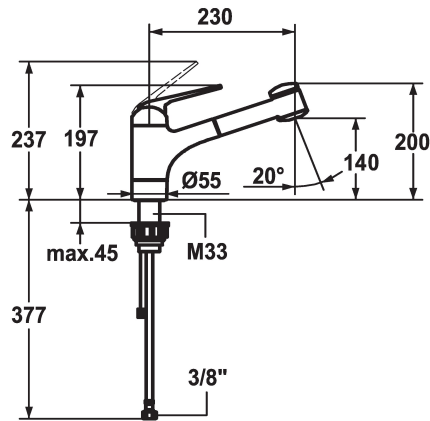

KWC DOMO

Hebelmischer - Küche

Modell-Linie: DOMO | 10.061.033.000FL

Armaturen | Manuelle Armaturen

KWC-Nr.

122719

chromeline, A 230, flexible Anschlusschläuche

- * Hebelmischer
- * ShieldProtect - Dichtmembrane
- * TouchProtect - Schutz vor Verbrennungen durch Zweischalenprinzip
- * Auszugbrause
 - SprayClean - aktive Kalkbeseitigung und schnelle Siebreinigung
 - bis 700 mm ausziehbar
 - SprayLock - arretierbarer Brausestrahl
 - PowerClean - Siebstrahlmodus, mit Rückstellautomatik
 - Schlauchoberfläche passend zu Armatureoberfläche

- * Schlauchdurchführung, schwenkbar 130°
- * EasyLock - einfache Auszugbrausenrückführung
- * KWC Steuerpatrone L 39 - Universal
 - mit Keramikscheibentechnik
 - Auslaufmenge und Temperatur stufenlos einstellbar
 - Temperatur- und Mengenbegrenzung
- * Flexible Anschlusschläuche 3/8"
- * Befestigung mit Gewindestutzen M33 x 1.5
- Tischbohrung ø35 mm

Technische Daten

Auslaufmenge Siebstrahl	12 l/min (3 bar)
Auslaufmenge Normalstrahl	12 l/min (3 bar)
Anschluss	Flexible Anschlusschläuche
Auslauf	schwenkbar
Bedienung	topbedient
Küchenbrause	Auszugbrause
Farbcode	chromeline
Installationsart	Standmontage
Armaturtyp	Hebelmischer
Mass Höhe	200
Armaturengeräuschgruppe	I
Ausladung A	A 230
Energie Etikette	C
Mass-Wasseraustritt	140
Material	Messing

Ersatzteile

KWC DOMO Hebelmischer - Küche

Modell-Linie: **DOMO** | 10.061.033.000FL
Armaturen | Manuelle Armaturen

Steuerpatrone L 39 - Universal

536591
K.32.60.00
