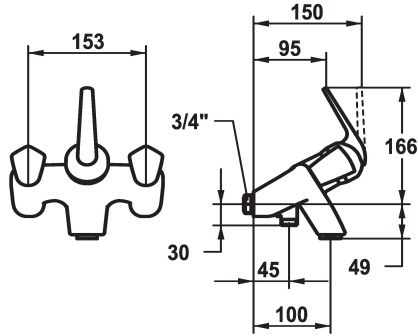

KWC DOMO Eengreepsmengkraan duplex

Modell-Linie: DOMO | 20.066.012.0000G
Douches | Badkranen

KWC-No.

122682

122683

122706

- * Eengreepsmengkraan duplex
Met buisonderbreker
- * ShieldProtect - afdichtingsmembraan tussen hendel en kap:
bescherming van de kern van de mengkraan
- * Beveiligd tegen terugstroming
- * Vaste uitloop

- Neoperl® Cascade®
- * Douche: KWC patroon L 39 - universeel
- met keramische-schijventechniek
- uitstroomvolume en temperatuur traploos instelbaar
- temperatuur- en debietbegrenzing
- * Bad: platte dichtingen M20 x 1.25, kunststof grepen, afneembaar

Technical Data

A_Spout_Spray
Vaatdouche uitloop: doorstroomhoeveelheid
Connection
uitloop
doucheset
Handling
Kleurcode
Installation_type
Faucet_typ
Hoogteafmeting
G_Acoustic_group
Vaatdouche uitloop: geluidsklasse
Projection_A
EnergyLabelCH
Connection measure
Afmetingen wateruitlaat
Materiaal

27 l/min (3 bar)
22 l/min (3bar)
ohne_Raccords
vast
zonder douche, slang en houder
frontaal bediend
chromeline
Wandmontage
Duplex Hebelmischer
166
I
I
A155
D Mono batterij 1.5V
153
49
Messing