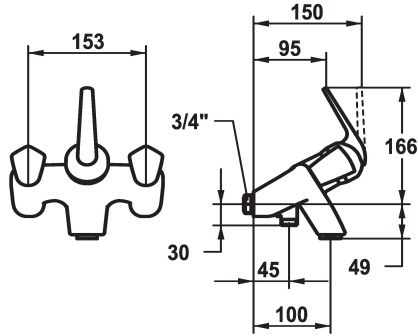

## KWC DOMO Eengreepsmengkraan duplex

Modell-Linie: **DOMO** | 20.066.012.0000G  
Douches | Badkranen

### KWC-No.

122682

122683

122706

- \* Eengreepsmengkraan duplex  
Met buisonderbreker
- \* ShieldProtect - afdichtingsmembraan tussen hendel en kap: bescherming van de kern van de mengkraan
- \* Beveiligd tegen terugstroming
- \* Vaste uitloop

- Neoperl® Cascade®
- \* Douche: KWC patroon L 39 - universeel
- met keramische-schijventechniek
- uitstroomvolume en temperatuur traploos instelbaar
- temperatuur- en debietbegrenzing
- \* Bad: platte dichtingen M20 x 1.25, kunststof grepen, afneembaar

### Technical Data

Doorstroomhoeveelheid	27 l/min (3 bar)
Vaatdouche uitloop: doorstroomhoeveelheid	22 l/min (3bar)
schroefverbindingen	ohne_Raccords
uitloop	vast
doucheset	zonder douche, slang en houder
Bediening	frontaal bediend
Kleurcode	chromeline
Type installatie	Wandmontage
Kraan type	Duplex Hebelmischer
Hoogteafmeting	166
geluidsklasse	I
Vaatdouche uitloop: geluidsklasse	I
Projectie A	A155
Energielabel	D Mono batterij 1,5V
Connection measure	153
Afmetingen wateruitlaat	49
Materiaal	Messing