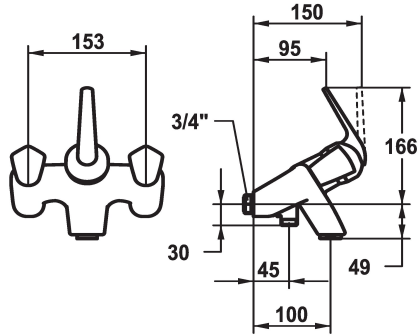

KWC DOMO

Miscelatore a leva DUPLEX - Vasca

Modell-Linie: DOMO | 20.066.012.0000G

Rubinetterie per doccia | Rubinetterie per vasca da bagno

KWC-No.

122682

chromeline, AD 153, A 155, con doccia, flessibile e supporto

122683

chromeline, AD 153, A 155, senza doccia, flessibile e supporto

122706

chromeline, AD 153, A 155, senza raccordi, senza doccia, flessibile e supporto

- * Miscelatore a leva DUPLEX
- * Con valvola di non ritorno
- * ShieldProtect - membrana protettiva
- * Con sicurezza antiriflusso
- * Bocca fissa
- Neoperl® Cascade®

- * Doccia: KWC cartuccia L 39 - universale
- con tecnica a dischi in ceramica
- regolazione continua della portata e della temperatura
- limitazione di temperatura e di portata
- * Vasca: vitone con piattello M20 x 1.25, maniglie di plastica, estraibili

Dati tecnici

Portata
Uscita doccia: Portata
Raccordo
bocca
set doccia
Operazione
Codice colore
Tipo di installazione
Tipo di rubinetto
Dimensioni in altezza
Classe di rumorosità
Uscita doccia: Classe di rumorosità
Proiezione A
Etichetta energetica
Connection measure
Dimensioni uscita acqua
Materiale