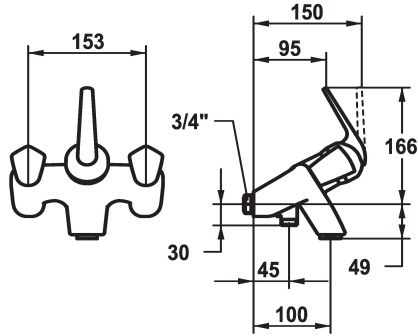

KWC DOMO Mitigeur à levier DUPLEX - Baignoire

Modell-Linie: **DOMO** | 20.066.012.0000G
Douches | Robinetteries de baignoire

KWC-No.

122682
chromeline, AD 153, A 155, avec douchette, flexible et support

122683
chromeline, AD 153, A 155, sans douchette, flexible et support

122706
chromeline, AD 153, A 155, sans raccords, sans douchette, flexible et support

- * Mitigeur à levier DUPLEX
- * Avec disconnecteur
- * ShieldProtect - membrane d'étanchéité
- * Anti-refoulement intégré
- * Bec fixe
- Neoperl® Cascade®

- * Douche: KWC cartouche L 39 - universelle
- avec technique à disques céramique
- réglage de débit et de température continu
- limitation de température et débit
- * Bain: têtes plate M20 x 1.25, poignée plastique, déboîtable

Données techniques

Débit
Sortie de douchette: Débit
Raccord
goulot
garniture de douche
Commande
Code couleur
Type d'installation
Type de robinet
Dimension de la hauteur
Groupe de bruit pour la robinetterie
Sortie de douchette: Groupe de bruit pour la robinetterie
Projection A
Label énergétique
Connexion mesure
Dimension de la sortie d'eau
Matière