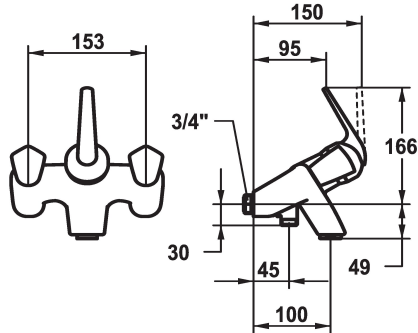

KWC DOMO Mitigeur à levier DUPLEX - Baignoire

Modell-Linie: **DOMO** | 20.066.012.000GG
Douches | Robinetteries de baignoire

KWC-No.

122682
chromeline, AD 153, A 155, avec douchette, flexible et support

122683
chromeline, AD 153, A 155, sans douchette, flexible et support

122706
chromeline, AD 153, A 155, sans raccords, sans douchette, flexible et support

* Mitigeur à levier DUPLEX
* Avec disconnecteur
* ShieldProtect - membrane d'étanchéité
* Anti-refoulement intégré
* Bec fixe
- Neoperl® Cascade®

* Douche: KWC cartouche L 39 - universelle
- avec technique à disques céramique
- réglage de débit et de température continu
- limitation de température et débit
* Bain: têtes plate M20 x 1.25, poignée plastique, déboîtable

Données techniques

Débit
Sortie de douchette: Débit
Raccord
goulot
garniture de douche
Commande
Code couleur
Type d'installation
Type de robinet
Dimension de la hauteur
Groupe de bruit pour la robinetterie
Sortie de douchette: Groupe de bruit pour la robinetterie
Projection A
Label énergétique
Connexion mesure
Dimension de la sortie d'eau
Matière
teamNumber
sanitasTroeschNumber