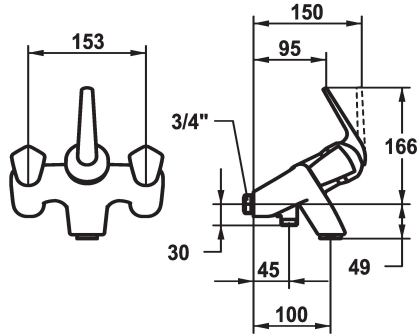

### Mitigeur à levier DUPLEX - Baignoire

Modell-Linie: DOMO | 20.066.012.0000G

Douches | Robinetteries de baignoire

- \* Douche: KWC cartouche L 39 - universelle
- avec technique à disques céramique
- réglage de débit et de température continu
- limitation de température et débit
- \* Bain: têtes plate M20 x 1.25, poignée plastique, déboîtable