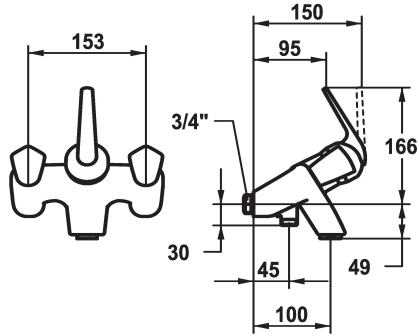

KWC DOMO Duplex Hebelmischer - Wanne

Modell-Linie: **DOMO** | 20.066.012.000GG
Duscharmaturen | Wannenmischer

KWC-Nr.

122682
chromeline, AD 153, A 155, mit Brause, Schlauch und Halter

122683
chromeline, AD 153, A 155, ohne Brause, Schlauch und Halter

122706
chromeline, AD 153, A 155, ohne Wandanschlüsse, ohne Brause, Schlauch und Halter

- * Duplex Hebelmischer
- * Mit Rohrunterbrecher
- * ShieldProtect - Dichtmembrane
- * Eigensicher gegen Rückfließen
- * Auslauf fest
- Neoperl® Cascade®

- * Dusche: KWC Steuerpatrone L39 - Universal
- mit Keramikscheibentechnik
- Auslaufmenge und Temperatur stufenlos einstellbar
- Temperatur- und Mengenbegrenzung
- * Wanne: Flachtellerventiloberteile M20 x 1.25, Kunststoff-Griffe, abziehbar

Modell-Linie: **DOMO** | 20.066.012.0000G
Duscharmaturen | Wannenmischer

Steuerpatrone L 39 - Universal

536591
K.32.60.00

Flachtellerventiloberteil M20 x 1.25

538291
K.32.40.01.931

**Flachtellerventiloberteil M20 x 1.25
mit KWC STAR Griffen (Kalt- und
Warmwasser)**