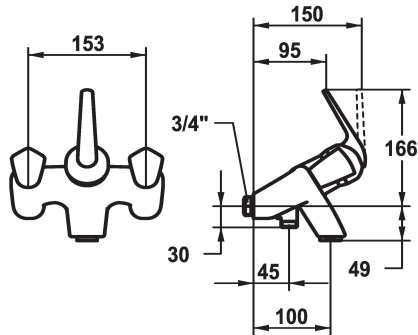

KWC DOMO Duplex Hebelmischer - Wanne

Modell-Linie: **DOMO** | 20.066.012.000GG
Duscharmaturen | Wannenmischer

KWC-Nr.

122682
chromeline, AD 153, A 155, mit Brause, Schlauch und Halter

122683
chromeline, AD 153, A 155, ohne Brause, Schlauch und Halter

122706
chromeline, AD 153, A 155, ohne Wandanschlüsse, ohne Brause, Schlauch und Halter

- * Duplex Hebelmischer
- * Mit Rohrunterbrecher
- * ShieldProtect - Dichtmembrane
- * Eigensicher gegen Rückfließen
- * Auslauf fest
- Neoperl® Cascade®

- * Dusche: KWC Steuerpatrone L39 - Universal
- mit Keramikscheibentechnik
- Auslaufmenge und Temperatur stufenlos einstellbar
- Temperatur- und Mengenbegrenzung
- * Wanne: Flachtellerventiloberteile M20 x 1.25, Kunststoff-Griffe, abziehbar

27 l/min (3 bar)
22 l/min (3bar)
ohne Raccords
fest
ohne Brause, Schlauch, Halter
frontbedient
chromeline
Wandmontage
Duplex Hebelmischer
166
I
A 155
D Mono Batterie 1,5 V
153
49
Messing
725202.502
6111 506.502