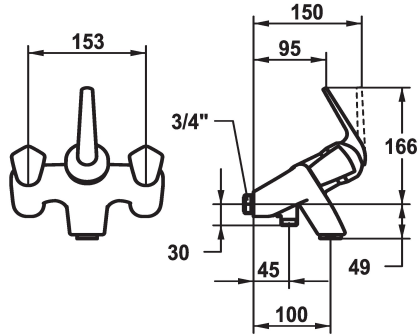

KWC DOMO Duplex Hebelmischer - Wanne

Modell-Linie: **DOMO** | 20.066.012.0000G
Duscharmaturen | Wannenmischer

KWC-Nr.

122682
chromeline, AD 153, A 155, mit Brause, Schlauch und Halter

122683
chromeline, AD 153, A 155, ohne Brause, Schlauch und Halter

122706
chromeline, AD 153, A 155, ohne Wandanschlüsse, ohne Brause, Schlauch und Halter

- * Duplex Hebelmischer
- * Mit Rohrunterbrecher
- * ShieldProtect - Dichtmembrane
- * Eigensicher gegen Rückfließen
- * Auslauf fest
- Neoperl® Cascade®

- * Dusche: KWC Steuerpatrone L39 - Universal
- mit Keramikscheibentechnik
- Auslaufmenge und Temperatur stufenlos einstellbar
- Temperatur- und Mengenbegrenzung
- * Wanne: Flachtellerventiloberteile M20 x 1.25, Kunststoff-Griffe, abziehbar

27 l/min (3 bar)
22 l/min (3bar)
ohne Raccords
fest
ohne Brause, Schlauch, Halter
frontbedient
chromeline
Wandmontage
Duplex Hebelmischer
166
I
I
A 155
D Mono Batterie 1,5 V
153
49
Messing

Ersatzteile

KWC DOMO Duplex Hebelmischer - Wanne