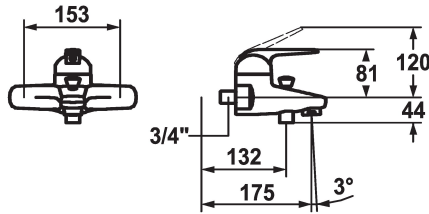

KWC DOMO Eengreepsmengkraan

Modell-Linie: DOMO | 20.062.013.0000G
Douches | Badkranen

KWC-No.

122670

122671

122697

- Eengreepsmengkraan
- ShieldProtect - afdichtingsmembraan tussen hendel en kap: bescherming van de kern van de mengkraan
- Omzetting met automatische reset
- Beveiligd tegen terugstroming
- Vaste uitloop

- Neoperl® Perlator®
- KWC patroon L 39 - universeel
- met keramische-schijventechniek
- uitstroomvolume en temperatuur traploos instelbaar
- temperatuur- en debietbegrenzing

Technical Data

A_Spout_Spray

26 l/min (3 bar)

Vaatdouche uitloop: doorstroomhoeveelheid

18 l/min (3bar)

Connection

ohne_Raccords

uitloop

vast

doucheset

zonder douche, slang en houder

Handling

bovenbediening

Kleurcode

chromeline

Installation_type

Wandmontage

Faucet_typ

Hebelmischer

Hoogteafmeting

120

G_Acoustic_group

II

Vaatdouche uitloop: geluidsklasse

II

Projection_A

A175

EnergyLabelCH

C

Connection measure

153

Afmetingen wateruitlaat

27

Materiaal

Messing