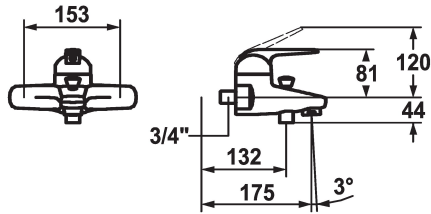

KWC DOMO Eengreepsmengkraan

Modell-Linie: DOMO | 20.062.013.0000G
Douches | Badkranen

KWC-No.

122670

122671

122697

- * Eengreepsmengkraan
- * ShieldProtect - afdichtingsmembraan tussen hendel en kap: bescherming van de kern van de mengkraan
- * Omzetting met automatische reset
- * Beveiligd tegen terugstroming
- * Vaste uitloop

- Neoperl® Perlator®
- * KWC patroon L 39 - universeel
- met keramische-schijventechniek
- uitstroomvolume en temperatuur traploos instelbaar
- temperatuur- en debietbegrenzing

Technical Data

Doorstroomhoeveelheid	26 l/min (3 bar)
Vaatdouche uitloop: doorstroomhoeveelheid	18 l/min (3bar)
schroefverbindingen	ohne_Raccords
uitloop	vast
doucheset	zonder douche, slang en houder
Bediening	bovenbediening
Kleurcode	chromeline
Type installatie	Wandmontage
Kraan type	Hebelmischer
Hoogteafmeting	120
geluidsklasse	II
Vaatdouche uitloop: geluidsklasse	II
Projectie A	A175
Energielabel	C
Connection measure	153
Afmetingen wateruitlaat	27
Materiaal	Messing