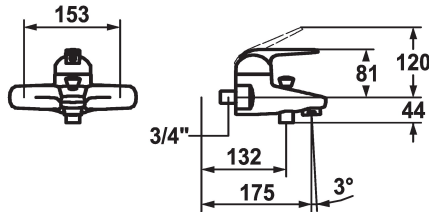

KWC DOMO

Miscelatore a leva - Vasca

Modell-Linie: DOMO | 20.062.013.0000G

Rubinerie per doccia | Rubinerie per vasca da bagno

KWC-No.

122670

chromeline, AD 153, A 175, con doccia, flessibile e supporto

122671

- Neoperl® Perlator®
- * KWC cartuccia L 39 - universale
- con tecnica a dischi in ceramica
- regolazione continua della portata e della temperatura
- limitazione di temperatura e di portata

Dati tecnici

Portata
Uscita doccia: Portata
Raccordo
bocca
set doccia
Operazione
Codice colore
Tipo di installazione
Tipo di rubinetto
Dimensioni in altezza
Classe di rumorosità
Uscita doccia: Classe di rumorosità
Proiezione A
Etichetta energetica
Connection measure
Dimensioni uscita acqua
Materiale