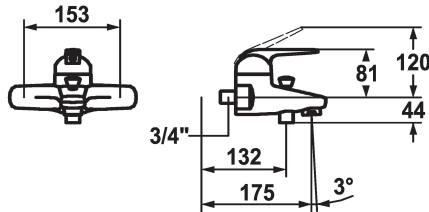

## KWC DOMO

Miscelatore a leva - Vasca

Modell-Linie: DOMO | 20.062.013.0000G

Rubinerie per doccia | Rubinerie per vasca da bagno