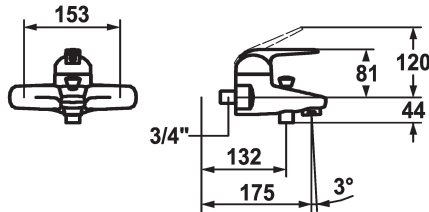

KWC DOMO

Miscelatore a leva - Vasca

Modell-Linie: DOMO | 20.062.013.0000G

Rubinerie per doccia | Rubinerie per vasca da bagno

KWC-No.

122670

chromeline, AD 153, A 175, con doccia, flessibile e supporto

122671

- Neoperl® Perlator®
- * KWC cartuccia L 39 - universale
- con tecnica a dischi in ceramica
- regolazione continua della portata e della temperatura
- limitazione di temperatura e di portata

Dati tecnici

Portata
Uscita doccia: Portata
Raccordo
bocca
set doccia
Operazione
Codice colore
Tipo di installazione
Tipo di rubinetto
Dimensioni in altezza
Classe di rumorosità
Uscita doccia: Classe di rumorosità
Proiezione A
Etichetta energetica
Connection measure
Dimensioni uscita acqua
Materiale
teamNumber
sanitasTroeschNumber