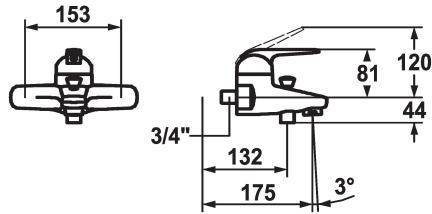

KWC DOMO Mitigeur à levier - Baignoire

Modell-Linie: **DOMO** | 20.062.013.000OG
Douches | Robinetteries de baignoire

KWC-No.

122670
chromeline, AD 153, A 175, avec douchette, flexible et support

122671
chromeline, AD 153, A 175, sans douchette, flexible et support

122697
chromeline, AD 153, A 175, sans raccords, sans douchette, flexible et support

- * Mitigeur à levier
- * ShieldProtect - membrane d'étanchéité
- * Inverseur automatique
- * Anti-refoulement intégré
- * Bec fixe

- Neoperl® Perlator®
- * KWC cartouche L 39 - universelle
- avec technique à disques céramique
- réglage de débit et de température continu
- limitation de température et débit

Données techniques

Débit	26 l/min (3 bar)
Sortie de douchette: Débit	18 l/min (3bar)
Raccord	sans raccords
goulot	Fixe
garniture de douche	sans douchette, flexible et support
Commande	commande par le haut
Code couleur	chromeline
Type d'installation	Montage mural
Type de robinet	Hebelmischer
Dimension de la hauteur	120
Groupe de bruit pour la robinetterie	II
Sortie de douchette: Groupe de bruit pour la robinetterie	II
Projection A	A175
Label énergétique	C
Connexion mesure	153
Dimension de la sortie d'eau	27
Matière	Laiton