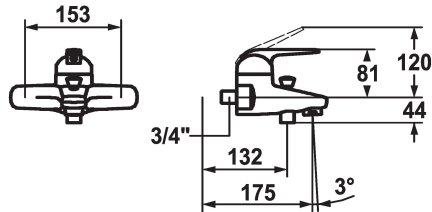

KWC DOMO Mitigeur à levier - Baignoire

Modell-Linie: **DOMO** | 20.062.013.0000G
Douches | Robinetteries de baignoire

KWC-No.

122670
chromeline, AD 153, A 175, avec douchette, flexible et support

122671
chromeline, AD 153, A 175, sans douchette, flexible et support

122697
chromeline, AD 153, A 175, sans raccords, sans douchette, flexible et support

- * Mitigeur à levier
- * ShieldProtect - membrane d'étanchéité
- * Inverseur automatique
- * Anti-refoulement intégré
- * Bec fixe

- Neoperl® Perlator®
- * KWC cartouche L 39 - universelle
- avec technique à disques céramique
- réglage de débit et de température continu
- limitation de température et débit

Données techniques

Débit	26 l/min (3 bar)
Sortie de douchette: Débit	18 l/min (3bar)
Raccord	sans raccords
goulot	Fixe
garniture de douche	sans douchette, flexible et support
Commande	commande par le haut
Code couleur	chromeline
Type d'installation	Montage mural
Type de robinet	Hebelmischer
Dimension de la hauteur	120
Groupe de bruit pour la robinetterie	II
Sortie de douchette: Groupe de bruit pour la robinetterie	II
Projection A	A175
Label énergétique	C
Connexion mesure	153
Dimension de la sortie d'eau	27
Matière	Laiton
teamNumber	725201.502
sanitasTroeschNumber	6111 502.502