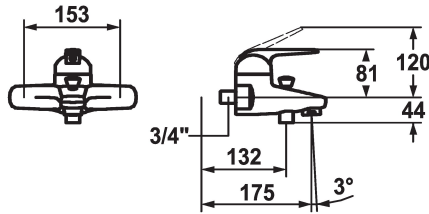

KWC DOMO Mitigeur à levier - Baignoire

Modell-Linie: **DOMO** | 20.062.013.000GG
Douches | Robinetteries de baignoire

KWC-No.

122670
chromeline, AD 153, A 175, avec douchette, flexible et support

122671
chromeline, AD 153, A 175, sans douchette, flexible et support

122697
chromeline, AD 153, A 175, sans raccords, sans douchette, flexible et support

- * Mitigeur à levier
- * ShieldProtect - membrane d'étanchéité
- * Inverseur automatique
- * Anti-refoulement intégré
- * Bec fixe

- Neoperl® Perlator®
- * KWC cartouche L 39 - universelle
- avec technique à disques céramique
- réglage de débit et de température continu
- limitation de température et débit

Données techniques

| | |
|---|-------------------------------------|
| Débit | 26 l/min (3 bar) |
| Sortie de douchette: Débit | 18 l/min (3bar) |
| Raccord | sans raccords |
| goulot | Fixe |
| garniture de douche | sans douchette, flexible et support |
| Commande | commande par le haut |
| Code couleur | chromeline |
| Type d'installation | Montage mural |
| Type de robinet | Hebelmischer |
| Dimension de la hauteur | 120 |
| Groupe de bruit pour la robinetterie | II |
| Sortie de douchette: Groupe de bruit pour la robinetterie | II |
| Projection A | A175 |
| Label énergétique | C |
| Connexion mesure | 153 |
| Dimension de la sortie d'eau | 27 |
| Matière | Laiton |