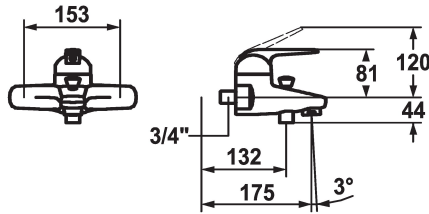

KWC DOMO Hebelmischer - Wanne

Modell-Linie: **DOMO** | 20.062.013.0000G
Duscharmaturen | Wannenmischer

KWC-Nr.

122670
chromeline, AD 153, A 175, mit Brause, Schlauch und Halter

122671
chromeline, AD 153, A 175, ohne Brause, Schlauch und Halter

122697
chromeline, AD 153, A 175, ohne Wandanschlüsse, ohne Brause, Schlauch und Halter

- * Hebelmischer
- * ShieldProtect - Dichtmembrane
- * Umstellung mit automatischer Rückstellung
- * Eigensicher gegen Rückfließen
- * Auslauf fest

- Neoperl® Perlator®
- * KWC Steuerpatrone L 39 - Universal
- mit Keramikscheibentechnik
- Auslaufmenge und Temperatur stufenlos einstellbar
- Temperatur- und Mengenbegrenzung

Technische Daten

Auslaufmenge	26 l/min (3 bar)
Brausenabgang: Auslaufmenge	18 l/min (3bar)
Anschluss	ohne Raccords
Auslauf	fest
Brausegarnitur	ohne Brause, Schlauch, Halter
Bedienung	topbedient
Farbcode	chromeline
Installationsart	Wandmontage
Armaturtyp	Hebelmischer
Mass Höhe	120
Armaturengeräuschgruppe	II
Brausenabgang: Armaturengeräuschgruppe	II
Ausladung A	A 175
Energie Etiketle	C
Anschluss Mass	153
Mass-Wasseraustritt	27
Material	Messing

Ersatzteile

KWC DOMO Hebelmischer - Wanne

Modell-Linie: **DOMO | 20.062.013.0000G**
Duscharmaturen | Wannenmischer

Steuerpatrone L 39 - Universal

536591
K.32.60.00
