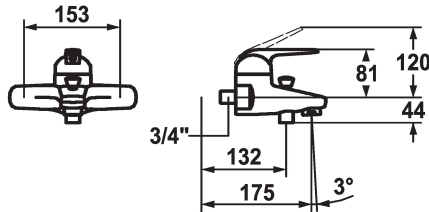

KWC DOMO Hebelmischer - Wanne

Modell-Linie: **DOMO** | 20.062.013.0000G
Duscharmaturen | Wannenmischer

KWC-Nr.

122670
chromeline, AD 153, A 175, mit Brause, Schlauch und Halter

122671
chromeline, AD 153, A 175, ohne Brause, Schlauch und Halter

122697
chromeline, AD 153, A 175, ohne Wandanschlüsse, ohne Brause, Schlauch und Halter

- * Hebelmischer
- * ShieldProtect - Dichtmembrane
- * Umstellung mit automatischer Rückstellung
- * Eigensicher gegen Rückfließen
- * Auslauf fest

- Neoperl® Perlator®
- * KWC Steuerpatrone L 39 - Universal
- mit Keramikscheibentechnik
- Auslaufmenge und Temperatur stufenlos einstellbar
- Temperatur- und Mengenbegrenzung

Technische Daten

Auslaufmenge	26 l/min (3 bar)
Brausenabgang: Auslaufmenge	18 l/min (3bar)
Anschluss	ohne Raccords
Auslauf	fest
Brausegarnitur	ohne Brause, Schlauch, Halter
Bedienung	topbedient
Farbcode	chromeline
Installationsart	Wandmontage
Armaturtyp	Hebelmischer
Mass Höhe	120
Armaturengeräuschgruppe	II
Brausenabgang: Armaturengeräuschgruppe	II
Ausladung A	A 175
Energie Etiketete	C
Anschluss Mass	153
Mass-Wasseraustritt	27
Material	Messing
teamNumber	725201.502
sanitasTroeschNumber	6111 502.502

Ersatzteile

KWC DOMO
Hebelmischer - Wanne

Modell-Linie: DOMO | 20.062.013.0000G
Duscharmaturen | Wannenmischer

Steuerpatrone L 39 - Universal

536591
K.32.60.00

538856
K.30.90.00.000.44