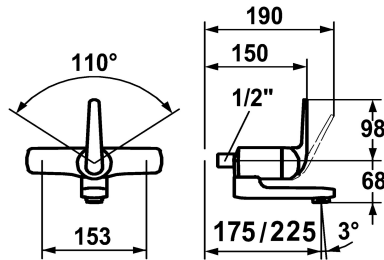

KWC DOMO Eengreepsmengkraan

Modell-Linie: DOMO | 11.062.013.000OR
Kranen | Eengreepkranen

KWC-No.

122664

122692

122667

122694

- * Eengreepsmengkraan
- * ShieldProtect - afdichtingsmembraan tussen hendel en kap: bescherming van de kern van de mengkraan
- * Draaibare uitloop 90°
- kan indien nodig met schroef vastgezet worden

- Neoperl® Cascade®
- * KWC patroon L 39 - universeel
- met keramische-schijventechniek
- uitstroomvolume en temperatuur traploos instelbaar
- temperatuur- en debietbegrenzing

Technical Data

A_Spout_Spray

Projection_A

EnergyLabelCH

Connection measure

Afmetingen wateruitlaat

Materiaal

7,5 l/min (3 bar)

ohne_Raccords

draaibaar