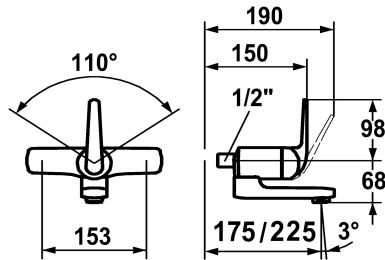

### KWC-No.

122664

122692

122667

122694

- \* Eengreepsmengkraan
- \* ShieldProtect - afdichtingsmembraan tussen hendel en kap: bescherming van de kern van de mengkraan
- \* Draaibare uitloop 90°
- kan indien nodig met schroef vastgezet worden

- Neoperl® Cascade®
- \* KWC patroon L 39 - universeel
- met keramische-schijventechniek
- uitstroomvolume en temperatuur traploos instelbaar
- temperatuur- en debietbegrenzing

### Technical Data

Doorstroomhoeveelheid
schroefverbindingen
uitloop
Bediening
Kleurcode
Type installatie
Kraan type
Hoogteafmeting
geluidsklasse
Projectie A
Energielabel
Connection measure
Afmetingen wateruitlaat
Materiaal

7,5 l/min (3 bar)
ohne_Raccords
draaibaar
frontaal bediend
chromeline
Wandmontage
Hebelmischer
98
I
A225
B
120
68
Messing