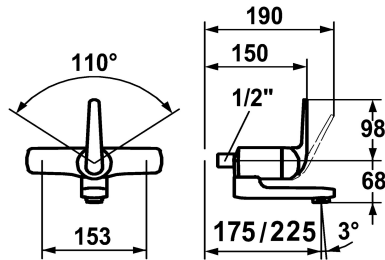

KWC DOMO

Miscelatore a leva - Cucina - Lavabo

Modell-Linie: DOMO | 11.062.013.000OR

Rubinetterie per bagni | Rubinetterie monocomando

KWC-No.

122664

chromeline, AD 120, A 175

122692

chromeline, AD 120, A 175, senza raccordi

122667

chromeline, AD 120, A 225

122694

chromeline, AD 120, A 225, senza raccordi

- * Miscelatore a leva
- * ShieldProtect - membrana protettiva
- * Bocca orientabile 90°
- se necessario, fissabile con vite
- Neoperl® Cascade®

- * KWC cartuccia L 39 - universale
- con tecnica a dischi in ceramica
- regolazione continua della portata e della temperatura
- limitazione di temperatura e di portata

Dati tecnici

Portata	7,5 l/min (3 bar)
Raccordo	senza raccordi
bocca	orientabile
Operazione	azionamento frontale
Codice colore	chromeline
Tipo di installazione	Installazione a parete
Tipo di rubinetto	Hebelmischer
Dimensioni in altezza	98
Classe di rumorosità	I
Proiezione A	A225
Etichetta energetica	B
Connection measure	120
Dimensioni uscita acqua	68
Materiale	Ottone