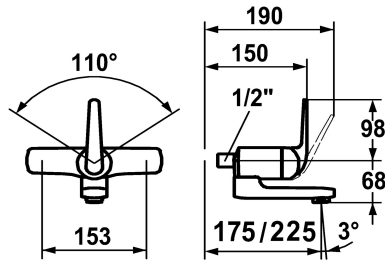

### KWC-No.

**122664**

chromeline, AD 120, A 175

**122692**

chromeline, AD 120, A 175, senza raccordi

**122667**

chromeline, AD 120, A 225

**122694**

chromeline, AD 120, A 225, senza raccordi

- \* Miscelatore a leva
- \* ShieldProtect - membrana protettiva
- \* Bocca orientabile 90°
- se necessario, fissabile con vite
- Neoperl® Cascade®

- \* KWC cartuccia L 39 - universale
- con tecnica a dischi in ceramica
- regolazione continua della portata e della temperatura
- limitazione di temperatura e di portata

### Dati tecnici

Portata	7,5 l/min (3 bar)
Raccordo	senza raccordi
bocca	orientabile
Operazione	azionamento frontale
Codice colore	chromeline
Tipo di installazione	Installazione a parete
Tipo di rubinetto	Hebelmischer
Dimensioni in altezza	98
Classe di rumorosità	I
Proiezione A	A225
Etichetta energetica	B
Connection measure	120
Dimensioni uscita acqua	68
Materiale	Ottone
teamNumber	725295.502
sanitasTroeschNumber	6111 570.502