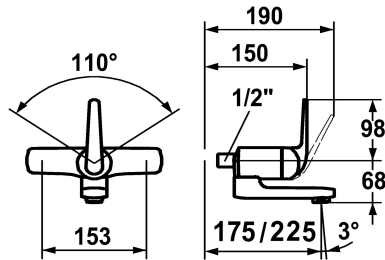

### KWC-No.

**122664**  
chromeline, AD 120, A 175

**122692**  
chromeline, AD 120, A 175, sans raccords

**122667**  
chromeline, AD 120, A 225

**122694**  
chromeline, AD 120, A 225, sans raccords

- \* Mitigeur à levier
- \* ShieldProtect - membrane d'étanchéité
- \* Bec orientable 90°
- peut être fixé par vis en cas de besoin
- Neoperl® Cascade®

- \* KWC cartouche L 39 - universelle
- avec technique à disques céramique
- réglage de débit et de température continu
- limitation de température et débit

### Données techniques

Débit	7,5 l/min (3 bar)
Raccord	sans raccords
goulot	orientable
Commande	commande frontale
Code couleur	chromeline
Type d'installation	Montage mural
Type de robinet	Hebelmischer
Dimension de la hauteur	98
Groupe de bruit pour la robinetterie	I
Projection A	A225
Label énergétique	B
Connexion mesure	120
Dimension de la sortie d'eau	68
Matière	Laiton