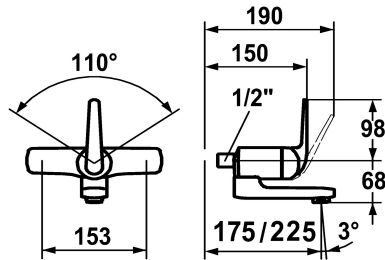

KWC DOMO

Mitigeur à levier - Cuisine - Lavabo

Modell-Linie: DOMO | 11.062.013.000OR
Robinetteries | Robinets à monocommande

KWC-No.

122664
chromeline, AD 120, A 175

122692
chromeline, AD 120, A 175, sans raccords

122667
chromeline, AD 120, A 225

122694
chromeline, AD 120, A 225, sans raccords

- * Mitigeur à levier
- * ShieldProtect - membrane d'étanchéité
- * Bec orientable 90°
- peut être fixé par vis en cas de besoin
- Neoperl® Cascade®

- * KWC cartouche L 39 - universelle
- avec technique à disques céramique
- réglage de débit et de température continu
- limitation de température et débit

Données techniques

Débit	7,5 l/min (3 bar)
Raccord	sans raccords
goulot	orientable
Commande	commande frontale
Code couleur	chromeline
Type d'installation	Montage mural
Type de robinet	Hebelmischer
Dimension de la hauteur	98
Groupe de bruit pour la robinetterie	I
Projection A	A225
Label énergétique	B
Connexion mesure	120
Dimension de la sortie d'eau	68
Matière	Laiton