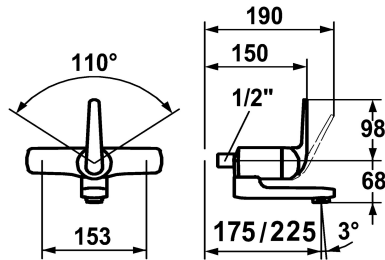

KWC DOMO

Hebelmischer - Küche - Waschtisch

Modell-Linie: **DOMO** | 11.062.013.000OR
Armaturen | Manuelle Armaturen

kwc.product.datasheet.kwc_number

122664
chromeline, AD 120, A 175

122692
chromeline, AD 120, A 175, ohne Wandanschlüsse

122667
chromeline, AD 120, A 225

122694
chromeline, AD 120, A 225, ohne Wandanschlüsse

- * Hebelmischer
- * ShieldProtect - Dichtmembrane
- * Schwenkauslauf 90°
- bei Bedarf mit Schraube fixierbar
- Neoperl® Cascade®

- * KWC Steuerpatrone L 39 - Universal
- mit Keramikscheibentechnik
- Auslaufmenge und Temperatur stufenlos einstellbar
- Temperatur- und Mengenbegrenzung

kwc.product.datasheet.technical_data

Auslaufmenge	7,5 l/min (3 bar)
Anschluss	ohne Raccords
Auslauf	schwenkbar
Bedienung	frontbedient
Farbcode	chromeline
Installationsart	Wandmontage
Armaturtyp	Hebelmischer
ATT-KWC-MASS_HOEHE	98
ATT-KWC-G_GERAEUSCHGRUPPE	I
ATT-KWC-AUSLADUNG_A	A225
ATT-KWC-ENECH	B
ATT-KWC-ASCHLUSS_MASS	120
ATT-KWC-MASS-WASSERAUSTRITT	68
ATT-KWC-MATERIAL	MESSING

kwc.product.spare_parts

KWC DOMO

Hebelmischer - Küche - Waschtisch

Modell-Linie: **DOMO** | 11.062.013.000OR
Armaturen | Manuelle Armaturen

Steuerpatrone L 39 - Universal

536591
K.32.60.00
