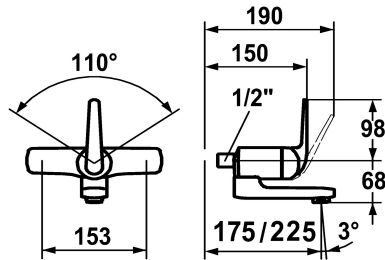

KWC DOMO

Hebelmischer - Küche - Waschtisch

Modell-Linie: **DOMO** | 11.062.013.000OR
Armaturen | Manuelle Armaturen

KWC-Nr.

122664
chromeline, AD 120, A 175

122692
chromeline, AD 120, A 175, ohne Wandanschlüsse

122667
chromeline, AD 120, A 225

122694
chromeline, AD 120, A 225, ohne Wandanschlüsse

- * Hebelmischer
- * ShieldProtect - Dichtmembrane
- * Schwenkauslauf 90°
- bei Bedarf mit Schraube fixierbar
- Neoperl® Cascade®

- * KWC Steuerpatrone L 39 - Universal
- mit Keramikscheibentechnik
- Auslaufmenge und Temperatur stufenlos einstellbar
- Temperatur- und Mengenbegrenzung

Technische Daten

Auslaufmenge	7,5 l/min (3 bar)
Anschluss	ohne Raccords
Auslauf	schwenkbar
Bedienung	frontbedient
Farbcode	chromeline
Installationsart	Wandmontage
Armaturtyp	Hebelmischer
Mass Höhe	98
Armaturengeräuschgruppe	I
Ausladung A	A 225
Energie Etikette	B
Anschluss Mass	120°
Mass-Wasseraustritt	68
Material	Messing
teamNumber	725295.502
sanitasTroeschNumber	6111 570.502