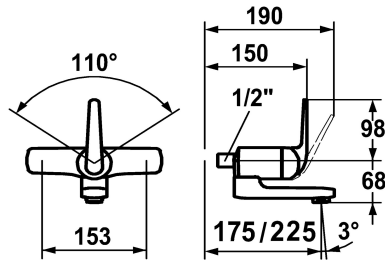

KWC DOMO

Hebelmischer - Küche - Waschtisch

Modell-Linie: **DOMO** | 11.062.013.000OR
Armaturen | Manuelle Armaturen

KWC-Nr.

122664
chromeline, AD 120, A 175

122692
chromeline, AD 120, A 175, ohne Wandanschlüsse

- * KWC Steuerpatrone L 39 - Universal
- mit Keramikscheibentechnik
- Auslaufmenge und Temperatur stufenlos einstellbar
- Temperatur- und Mengenbegrenzung

Technische Daten

Auslaufmenge

7,5 l/min (3 bar)

Anschluss

Wandmontage

Armaturtyp

Hebelmischer

Mass Höhe

98

Armaturengeräuschgruppe

I

Ausladung A

A 225

Energie Etikette

B

Anschluss Mass

120°

Mass-Wasseraustritt

68

Material