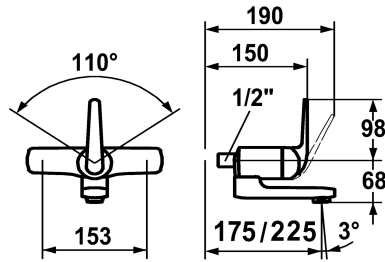

### KWC-No.

122691

122693

- \* Eengreepsmengkraan
- \* ShieldProtect - afdichtingsmembraan tussen hendel en kap: bescherming van de kern van de mengkraan
- \* Draaibare uitloop 90°
- kan indien nodig met schroef vastgezet worden

- Neoperl® Cascade®
- \* KWC patroon L 39 - universeel
- met keramische-schijventechniek
- uitstroomvolume en temperatuur traploos instelbaar
- temperatuur- en debietbegrenzing

### Technical Data

Doorstroomhoeveelheid
schroefverbindingen
uitloop
Bediening
Kleurcode
Type installatie
Kraan type
Hoogteafmeting
geluidsklasse
Projectie A
Energielabel
Connection measure
Afmetingen wateruitlaat
Materiaal

7.5 l/min (3 bar)
ohne_Raccords
draaibaar
frontaal bediend
chromeline
Wandmontage
Hebelmischer
98
I
A225
B
153
68
Messing