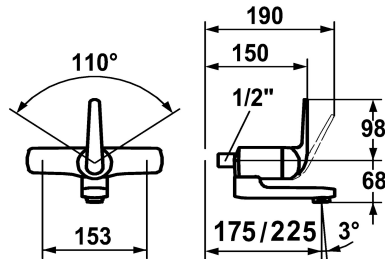

KWC DOMO Mitigeur à levier - Cuisine - Lavabo

Modell-Linie: **DOMO** | 11.062.003.000OR
Robinetteries | Robinets à monocommande

KWC-No.

122691
chromeline, AD 153, A 175, sans raccords

122693
chromeline, AD 153, A 225, sans raccords

- * Mitigeur à levier
- * ShieldProtect - membrane d'étanchéité
- * Bec orientable 90°
- peut être fixé par vis en cas de besoin
- Neoperl® Cascade®

- * KWC cartouche L 39 - universelle
- avec technique à disques céramique
- réglage de débit et de température continu
- limitation de température et débit

Données techniques

Débit
Raccord
goulot
Commande
Code couleur
Type d'installation
Type de robinet
Dimension de la hauteur
Groupe de bruit pour la robinetterie
Projection A
Label énergétique
Connexion mesure
Dimension de la sortie d'eau
Matière

7.5 l/min (3 bar)
sans raccords
orientable
commande frontale
chromeline
Montage mural
Hebelmischer
98
I
A225
B
153
68
Laiton

Pièces de rechange

KWC DOMO

Mitigeur à levier - Cuisine - Lavabo

Modell-Linie: **DOMO** | 11.062.003.000OR
Robinetteries | Robinets à monocommande